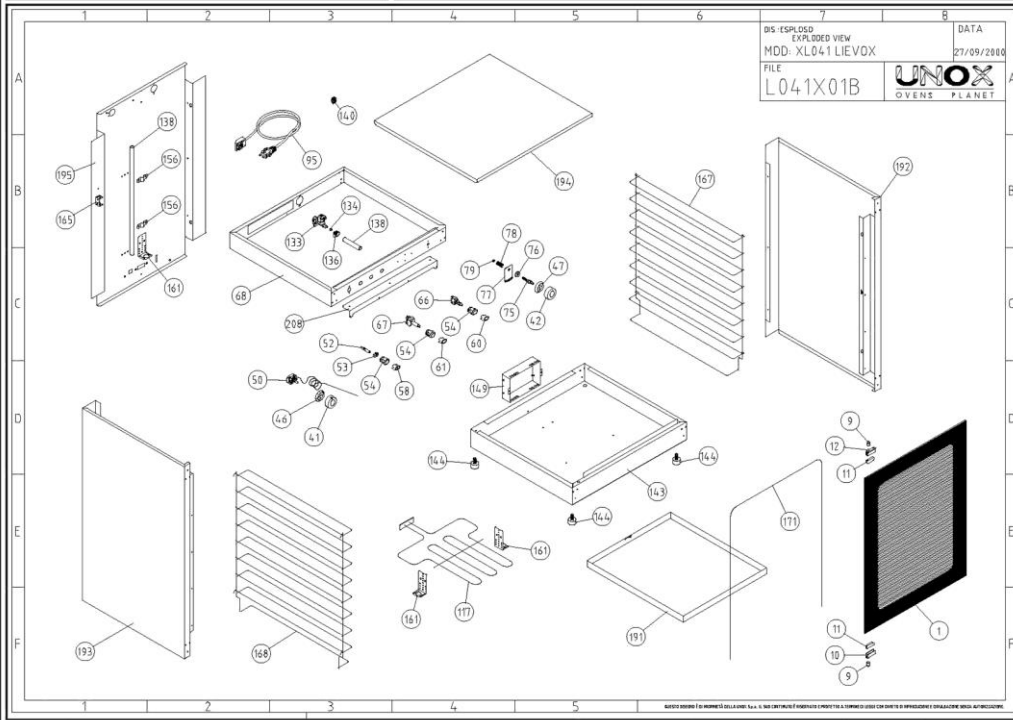

XL041 LIEVOX

EXPLODED VIEW - DISEGNO ESPLOSO

UNOX
OVENS PLANET

LEGENDA LEGENDA XL041

1	VT071
9	RC042
10	CR041
11	GN008
12	CR043
41	MN122
42	MN121
46	MN130
47	MN048
50	TR022
52	VE177
53	VE152
54	VE181
58	VE184
60	VE175
61	VE178
66	VE189
67	VE188
68	OH108
75	RC072
76	GN005
77	OH022
78	RC048
79	VI023
95	CE116
117	RS057
133	EL028
134	EL022
136	RC000
138	TB040
140	VM050
143	GE024
144	PD081
149	OH008B
156	ZH070
161	KH071A
166	OH118
167	GR055
168	CR055
171	GN009
191	OH105
192	OD056
193	DD057
194	OD042
195	CF024
208	OH003